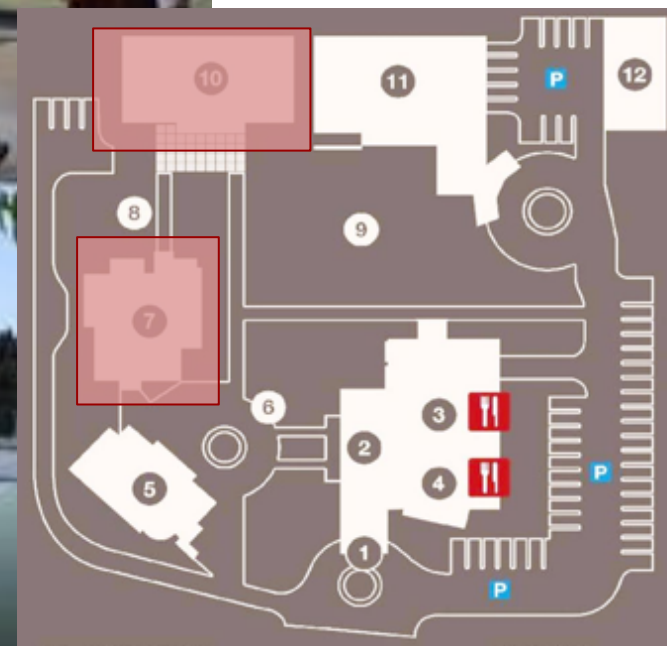

バスケットボールコート
テニスコート
事前予約

保健室
看護師常駐
平日午前8時～午後5時