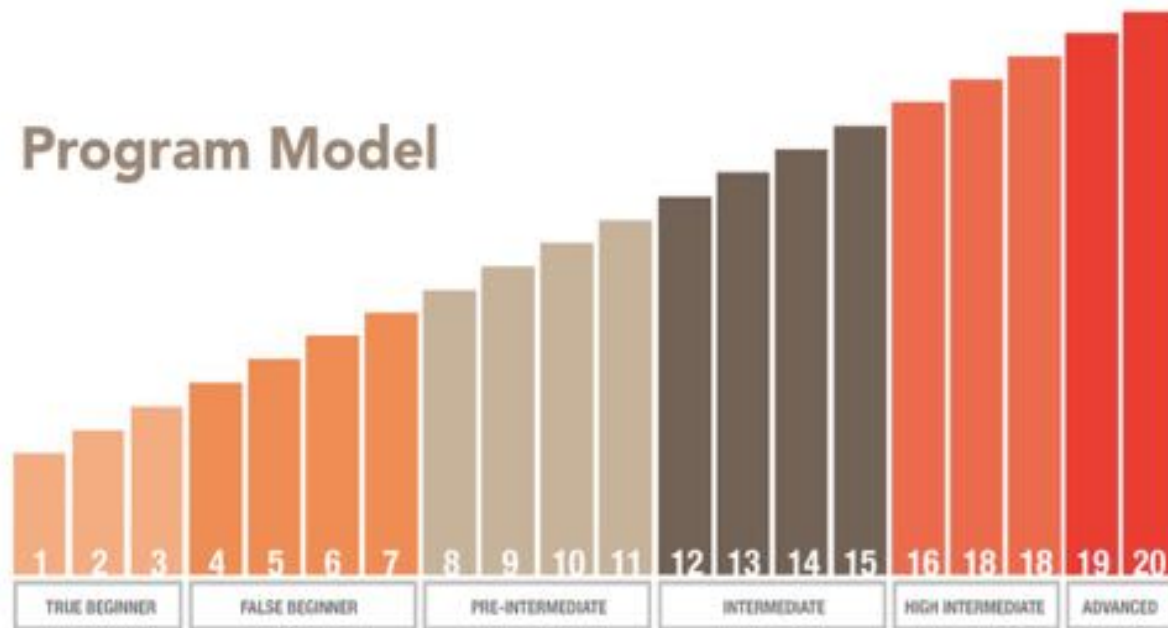

レベル別カリキュラム

Program Model

True Beginner	False Beginner	Pre- intermediate	Intermediate	Higher Intermediate - Advanced
英語を使った演習に制限のあるレベル。 生徒の語学の四技能 (Listening / Speaking / Writing / Reading) から英語構成を学び、演習を行う必要がある。	英語の基礎知識のあるレベル。 スピーチ練習や文章構成、様々な語彙の取得を行う必要がある。	正確な英語表現や構成などを使い、会話やライティングのコミュニケーションを行うことができるレベル。	英語構文などを深く理解しており、英語でスムーズに対話できるレベル。 専門性のある英語の語彙や文法を学ぶ必要がある。	専門性のある英語の語彙の基礎知識や、学術的に完成されたライティングスキルがあるレベル。 海外への大学院進学、海外への就労を目指します